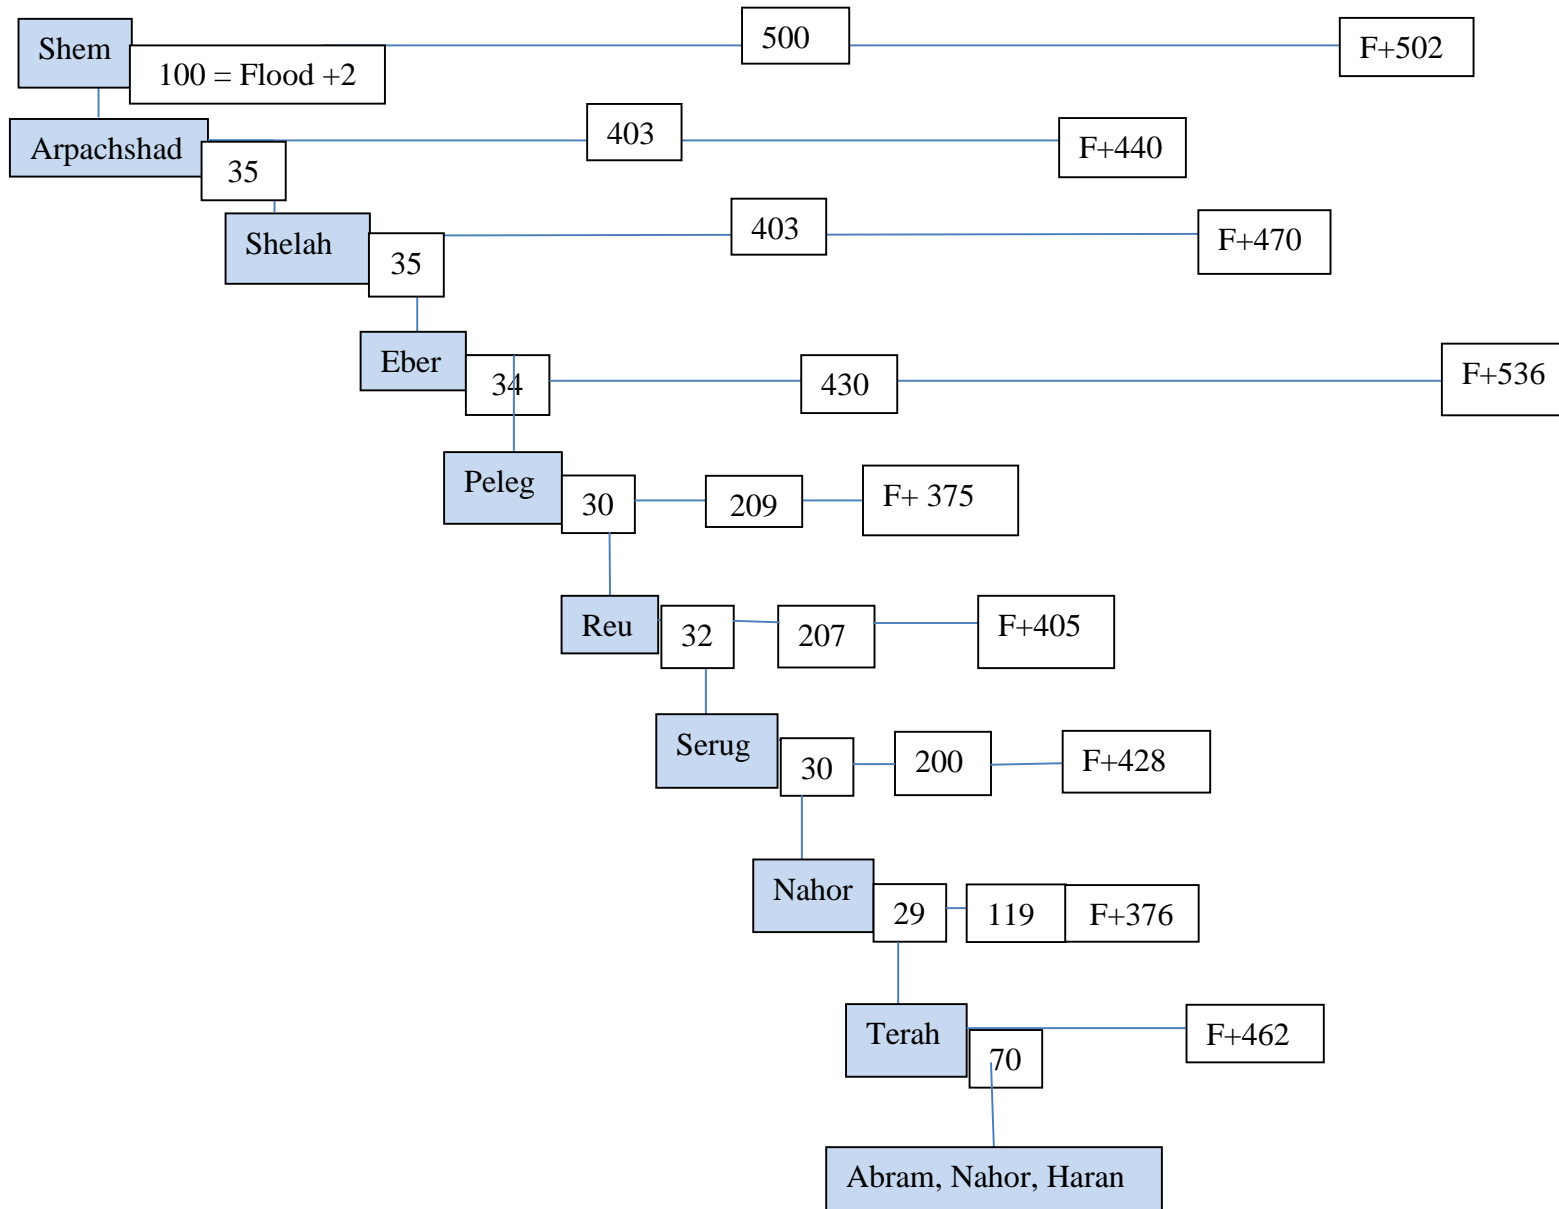

The toledot (genealogy) of Shem: Genesis 11.10-26

Post-Flood birthyears
 Arpachshad: b. 37
 Shelah: b. 72
 Eber: b. 102
 Peleg: b. 136
 Reu: b. 166
 Serug: b. 198
 Nahor: b. 228
 Terah: b. 257
 Abram, etc: b. 327